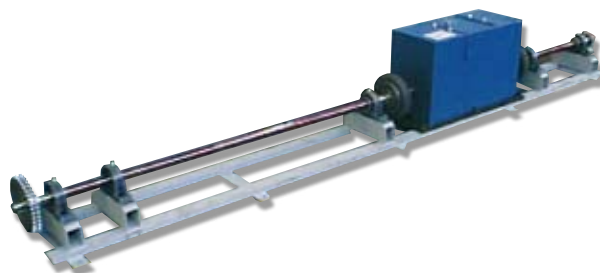

*Sheet ejection system
with re-insertion SC120-R*

Verniciatrice Mailander: lama pneumatica
Mailander coater: pneumatic scraper blade

Sistema distribuzione aria elettronico per mettfoglio
Feeder electronic air distribution system

APPLICAZIONI

APPLICATIONS

Dispositivo fasatura continua
Continuous phasing system

Dispositivi per lavorazione scrolli
Scroll equipment devices

Macchina affilatrice per lame raschiatrici
Scaper blade grinding machine