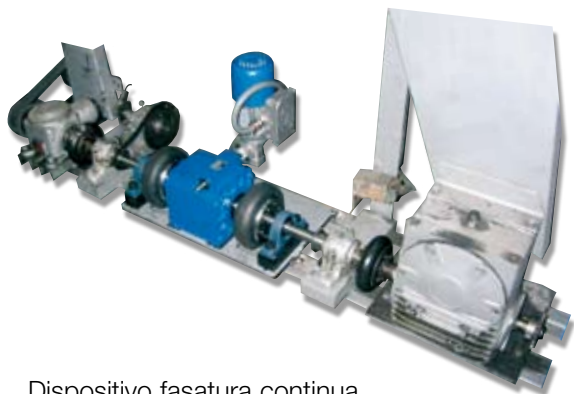

*Sheet ejection system
with re-insertion SC120-R*

Verniciatrice Mailander: lama pneumatica
Mailander coater: pneumatic scraper blade

Sistema distribuzione aria elettronico per mettfoglio
Feeder electronic air distribution system

APPLICAZIONI

APPLICATIONS

Dispositivo fasatura continua
Continuous phasing system

Dispositivi per lavorazione scrolli
Scroll equipment devices

Macchina affilatrice per lame raschiatrici
Scaper blade grinding machine