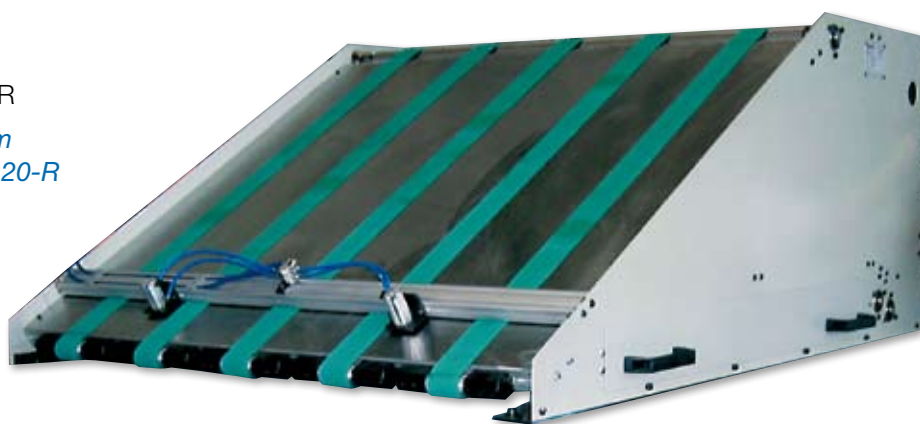

*Sheet ejection system
with re-insertion SC120-R*

Verniciatrice Mailander: lama pneumatica
Mailander coater: pneumatic scraper blade

Sistema distribuzione aria elettronico per mettfoglio
Feeder electronic air distribution system