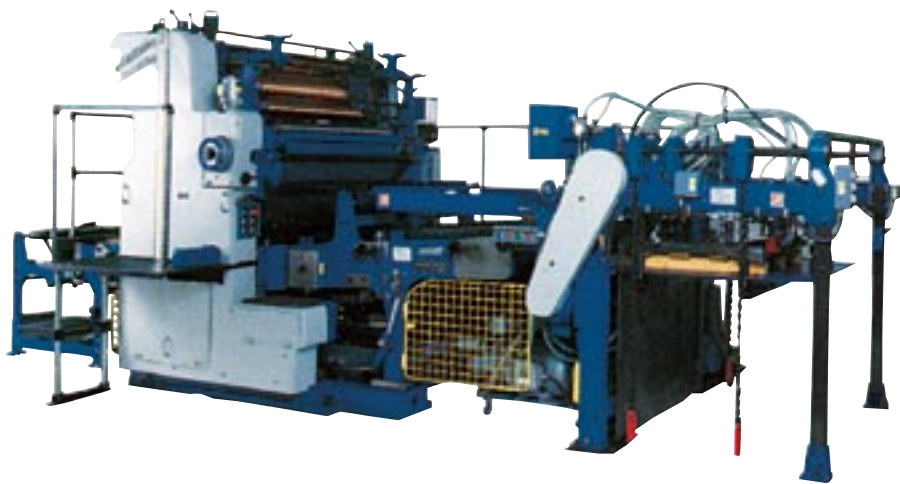

IMPIANTI REVISIONATI

OVERHAULED LINES

Macchina Litografica
Monocolore Crabtree
revisionata

*Overhauled Crabtree
single colour offset
printer.*

Linea 4 colori Crabtree Marquess
Crabtree Marquess 4-colour line.

Linea completa Litografica Bicolore Mailander "Y"
Complete line Mailander "Y" Two-colour offset printer

Verniciatrice
Mailander 460 revisionata
*Mailander 460
overhauled coater machine*

IMPIANTI REVISIONATI

OVERHAULED LINES

IMPIANTI PLURICOLORE

Possiamo sviluppare in collaborazione con il cliente le migliori soluzioni per incrementare la produttività degli impianti.

La costruzione di impianti pluricolore a partire da singole macchine consente di ottimizzare il processo produttivo.

Starting from single machines it's possible to realize multi-colour lines to optimize the production process.