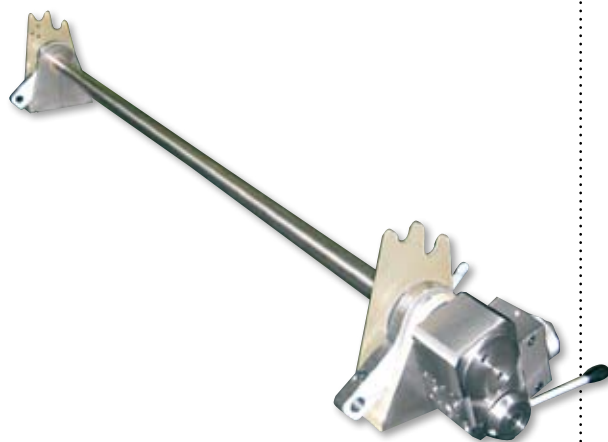

*Mailander coater:
cylinder bearing transformation*

Verniciatrice Mailander:
frizione pneumatica

*Mailander coater:
pneumatic clutch*

Verniciatrice Mailander: freno pneumatico

Mailander coater: pneumatic brake

Verniciatrice Mailander:
regolazione cilindro dosatore

*Mailander coater:
application cylinder setting*

AGGIORNAMENTI

UPGRADES

Morsetti lastra rapidi
Quick plate clamps

Crabtree Marquess: freno di sicurezza
Crabtree Marquess: safety brake